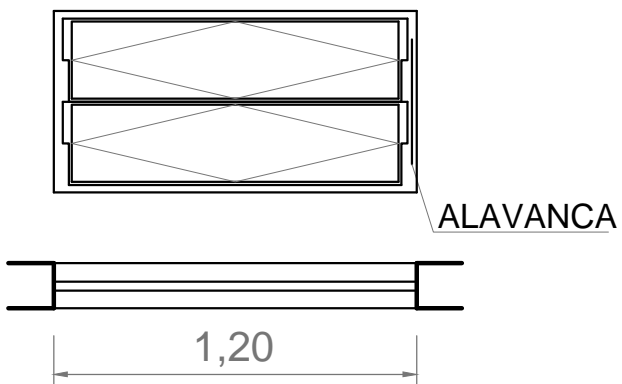

CORTE AA  
ESCALA 1:100

DETALHAMENTO DE ESQUADRIAS  
ESCALA 1:25

CORTE BB  
ESCALA 1:100

JANELA 1  
Caixilho de Alumínio  
200x120 cm

JANELA 5  
Caixilho de Alumínio  
120x120 cm

JANELA 2  
Caixilho de Alumínio  
120x60 cm